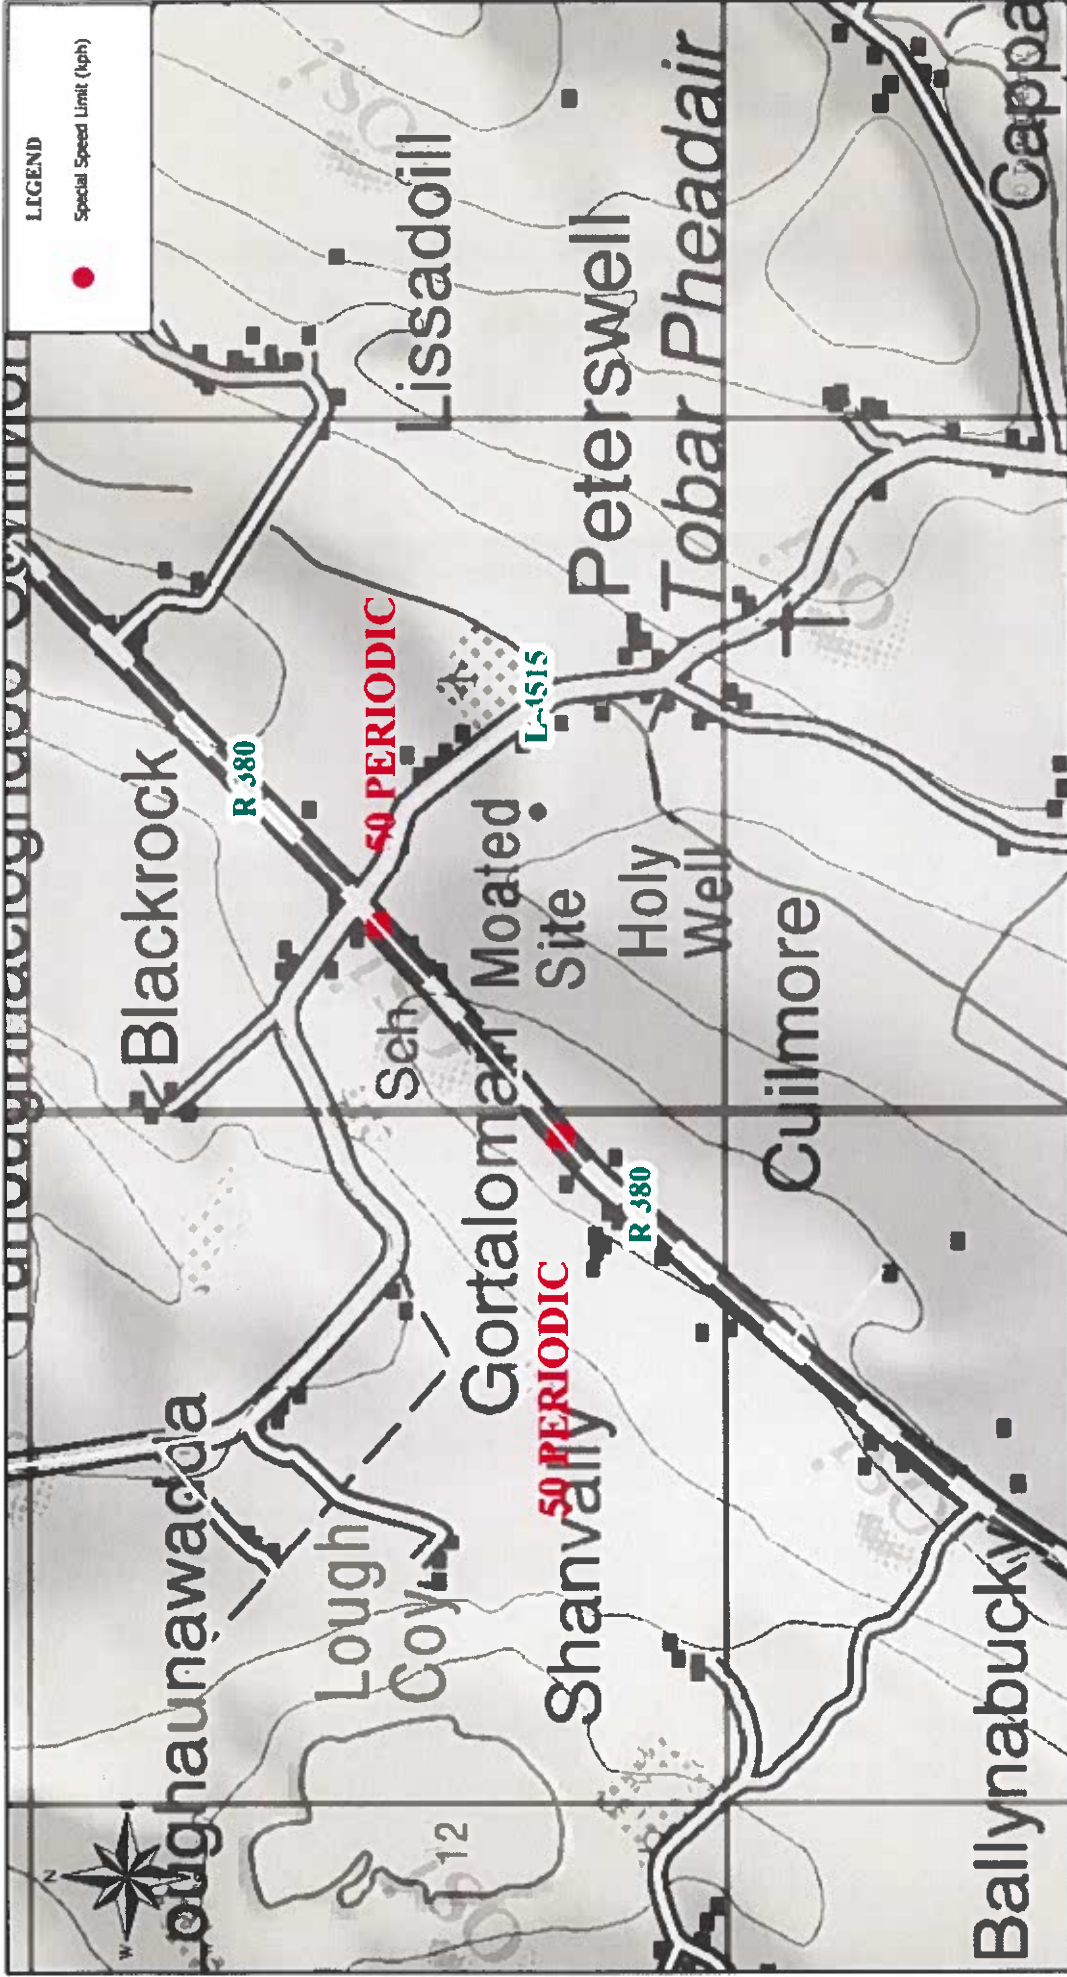

ROAD TRAFFIC SPECIAL SPEED LIMITS COUNTY GALWAY BYE-LAWS 2024

	BYE-LAW REFERENCE(S)	MUNICIPAL DISTRICT	LOCATION:	MAP No.
	L/P/3	Loughrea	Peterswell National School	L 34