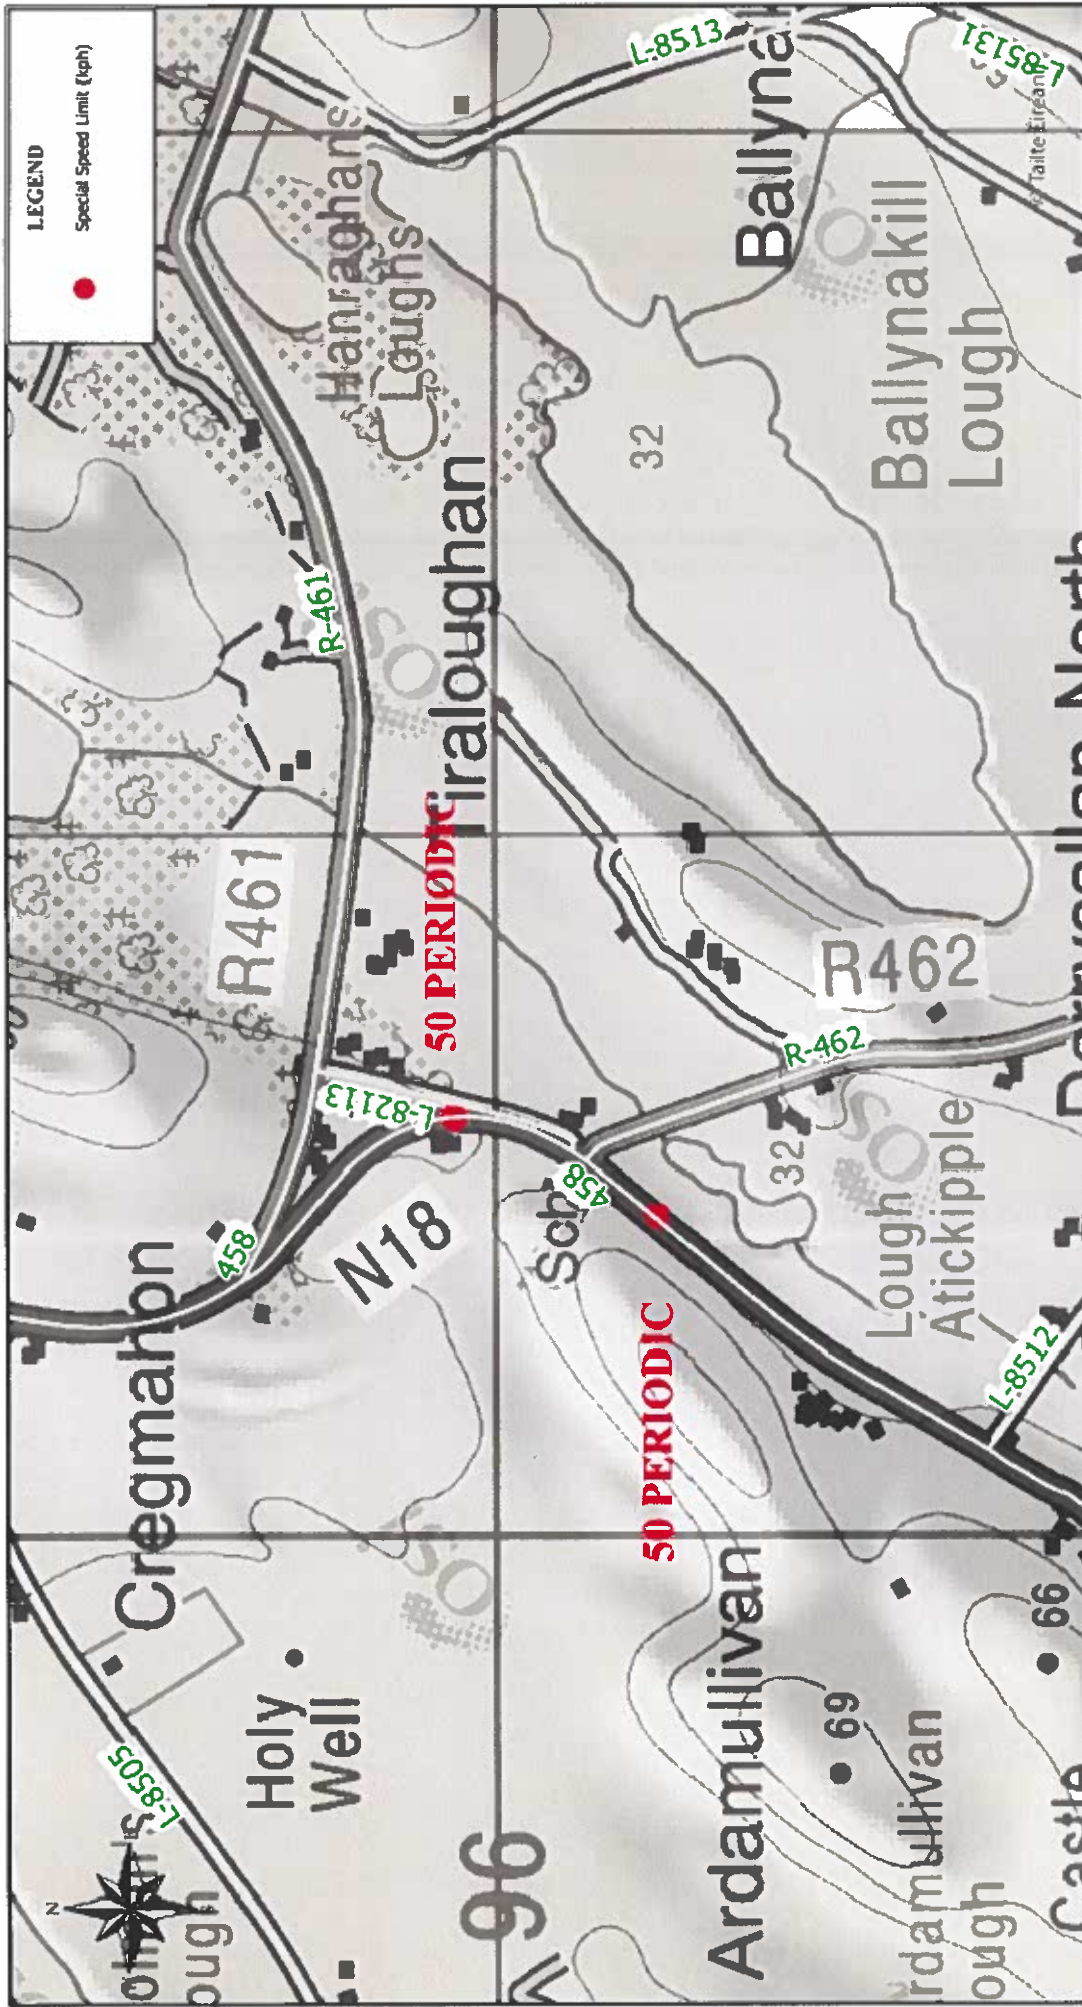

ROAD TRAFFIC SPECIAL SPEED LIMITS COUNTY GALWAY BYE-LAWS 2024

BYE-LAW REFERENCE(S)	MUNICIPAL DISTRICT	LOCATION:	MAP No.
L/P/1	Loughrea	Lough Cutra National School	L 32